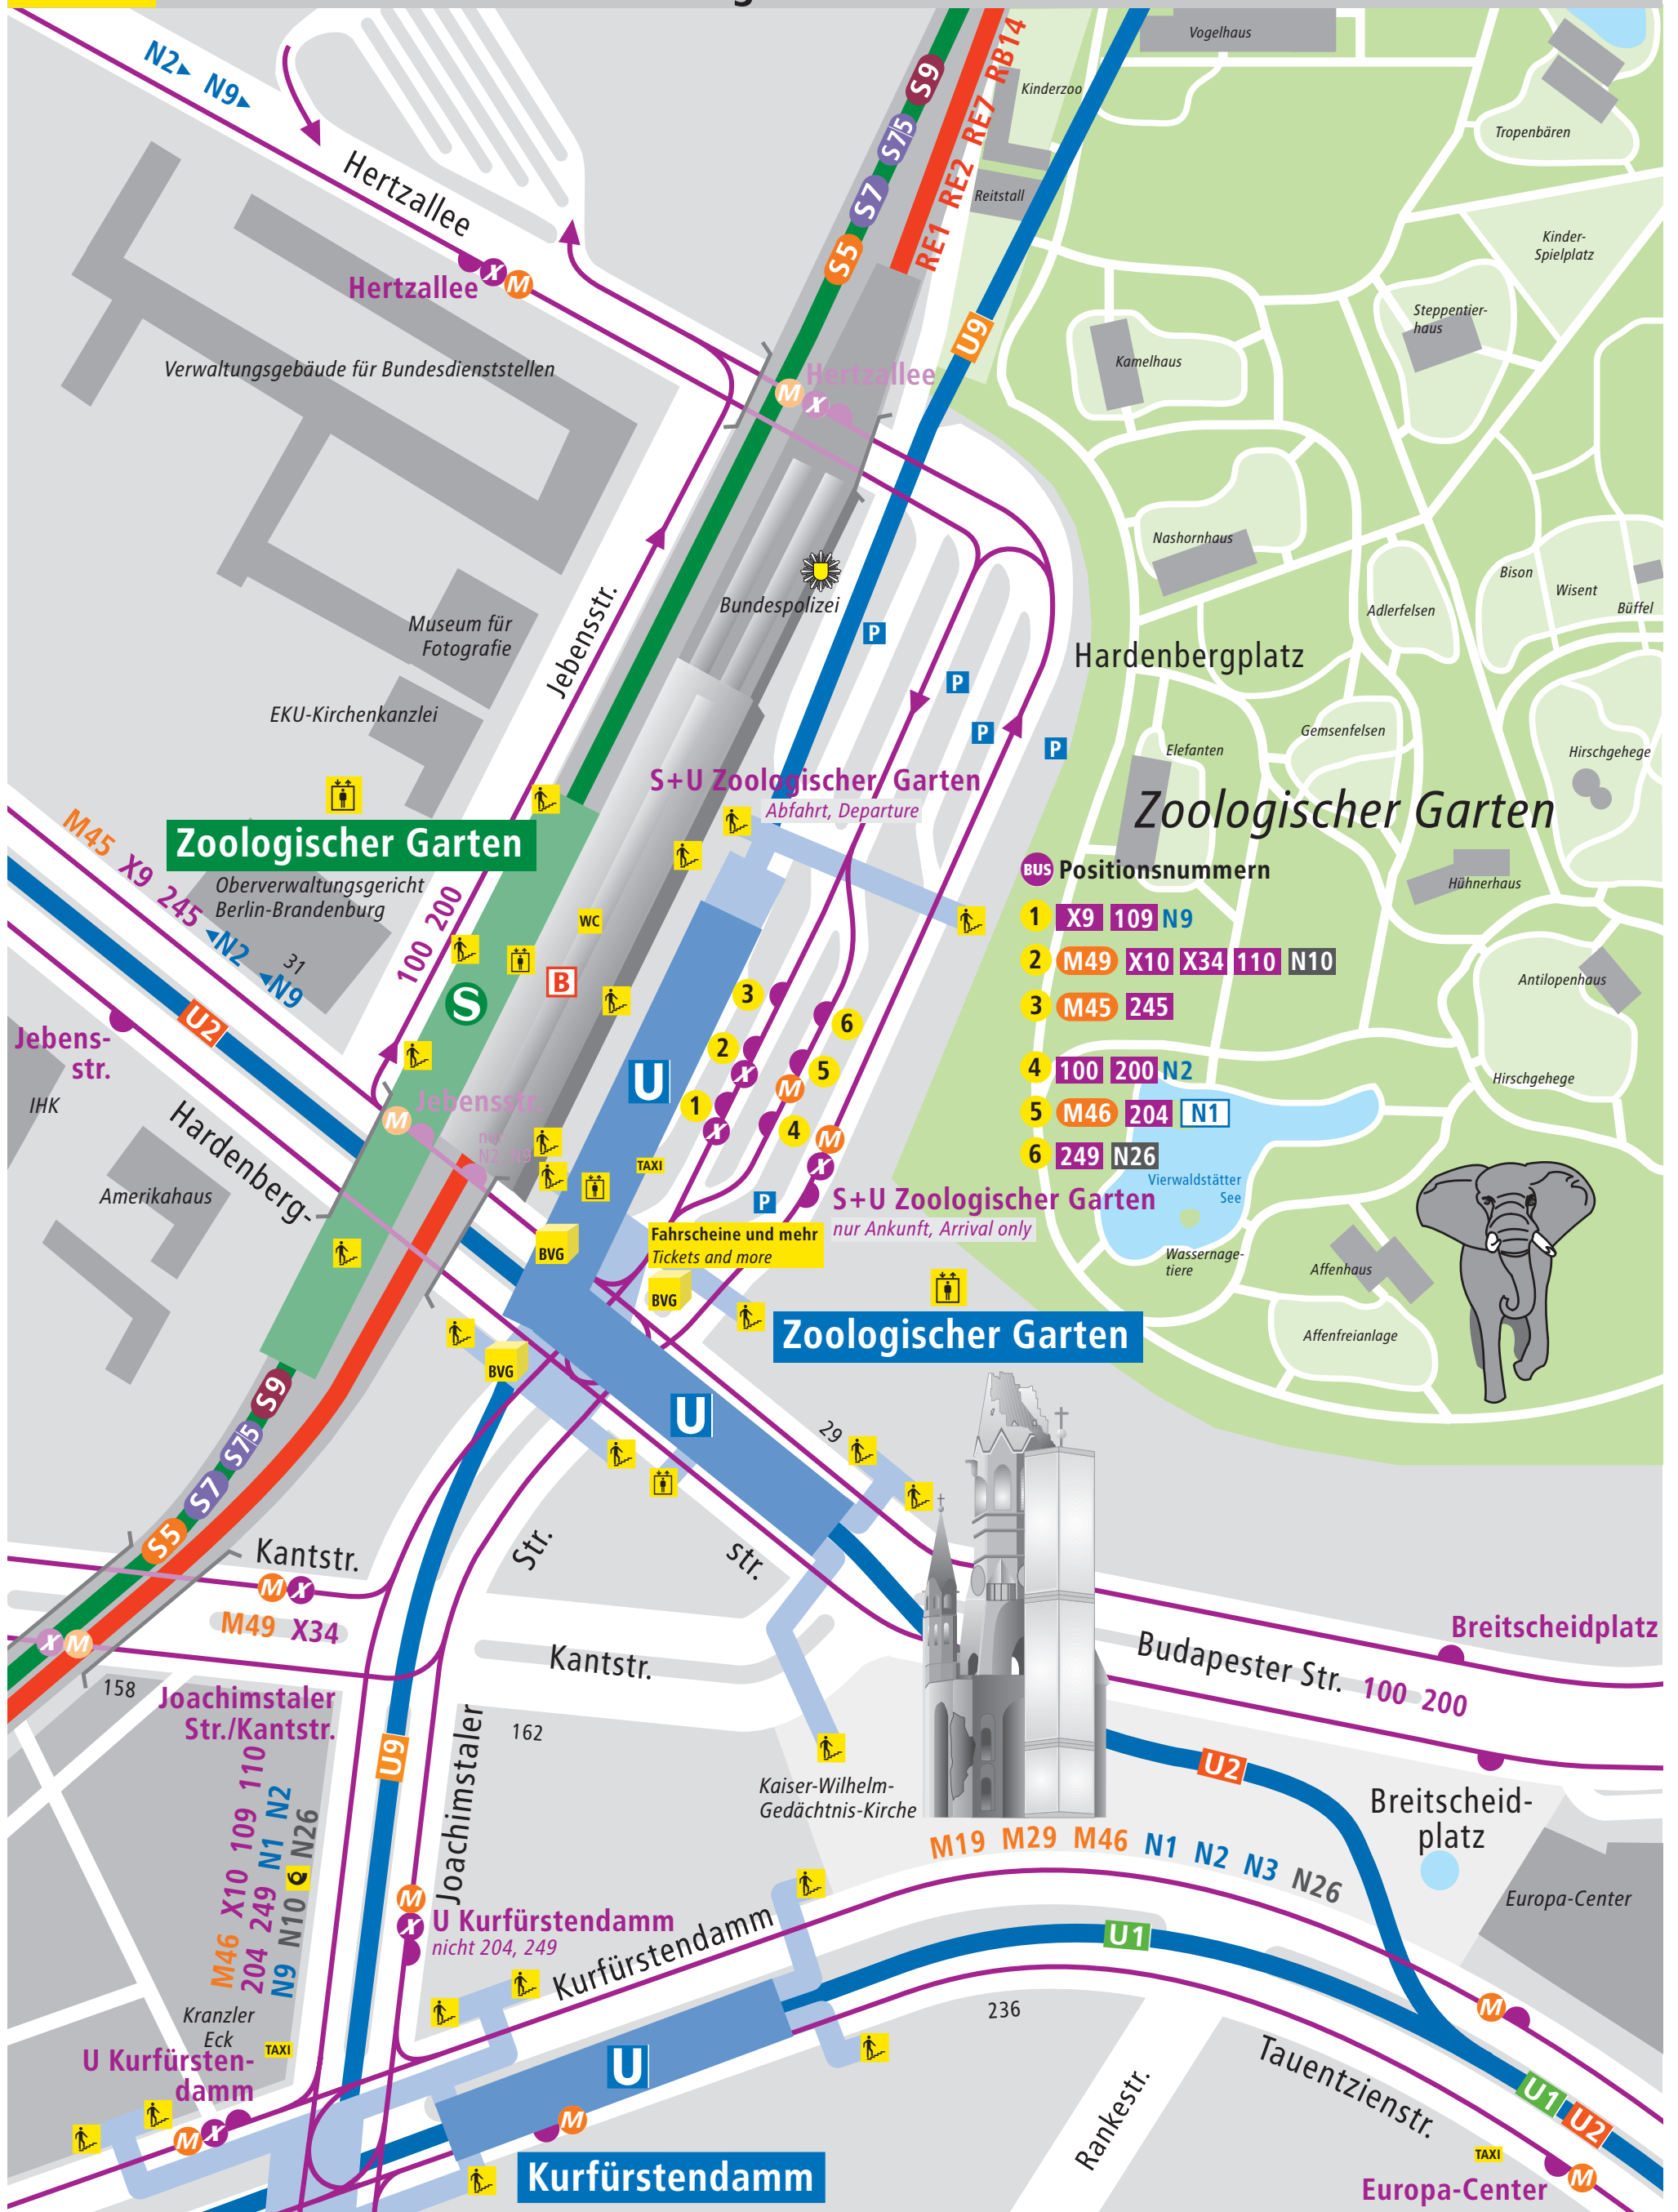

S+U Zoologischer Garten

BUS Positionsnummern

- 1 X9 109 N9
- 2 M49 X10 X34 110 N10
- 3 M45 245
- 4 100 200 N2
- 5 M46 204 N1
- 6 249 N26

S+U Zoologischer Garten
Abfahrt, Departure

S+U Zoologischer Garten
nur Ankunft, Arrival only

Fahrscheine und mehr
Tickets and more