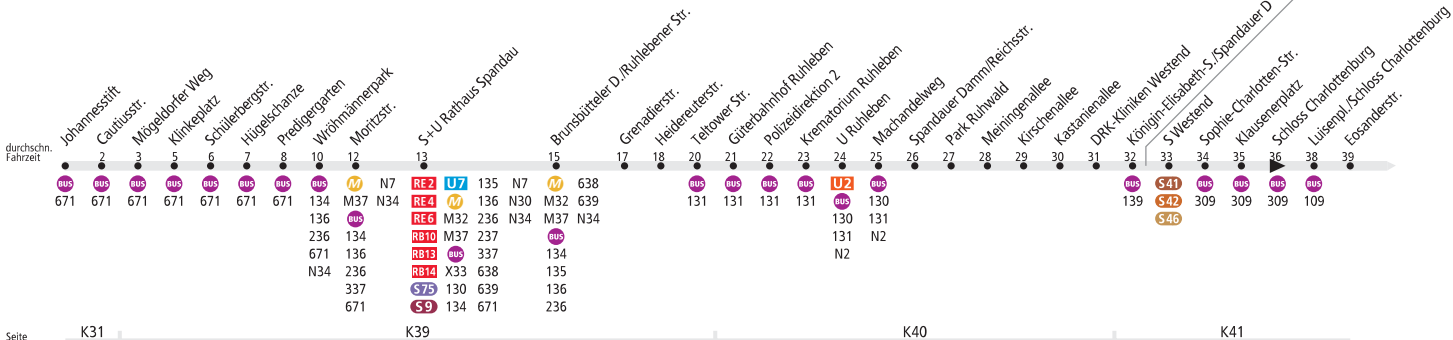

M45

Spandau, Johannesstift ◀ S+U Zoologischer Garten

BVG

MetroBus. Linie verkehrt im 24h-Betrieb.

Tarifbereich Teilbereich B

Seite K31

Tarifbereich Teilbereich

Seite K41

K55