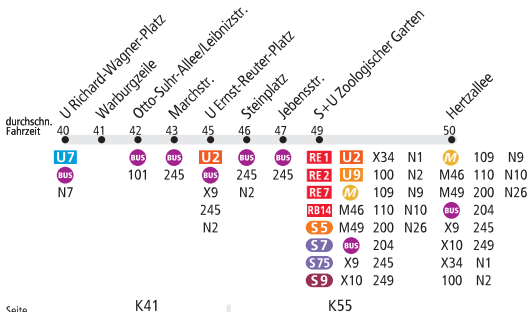

M45

Spandau, Johannesstift ◀ S+U Zoologischer Garten

BVG

MetroBus. Linie verkehrt im 24h-Betrieb.

Tarifbereich Teilbereich B

Seite K31

Tarifbereich Teilbereich

Seite K41