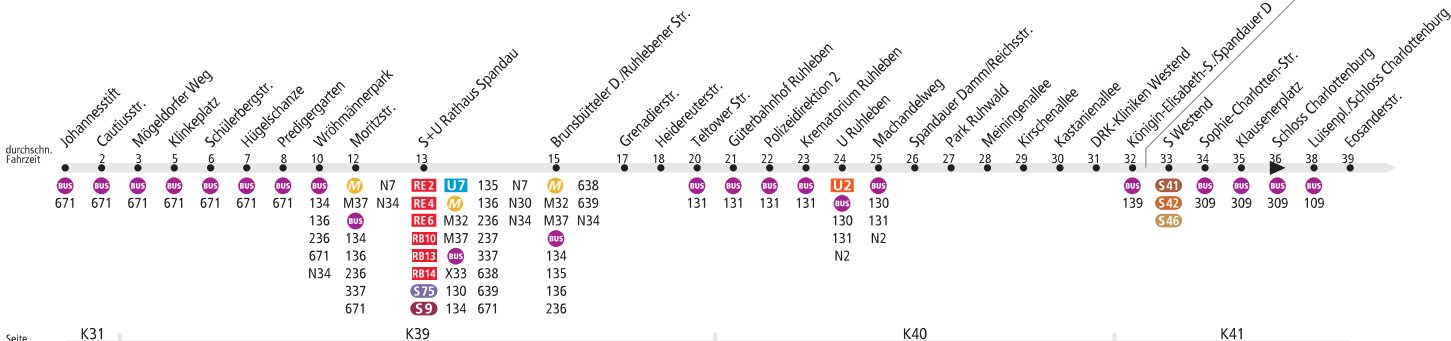

M45

Spandau, Johannesstift ◀ S+U Zoologischer Garten

BVG

MetroBus. Linie verkehrt im 24h-Betrieb.

Tarifbereich Teilbereich B

Seite K31

Tarifbereich Teilbereich

Seite K41