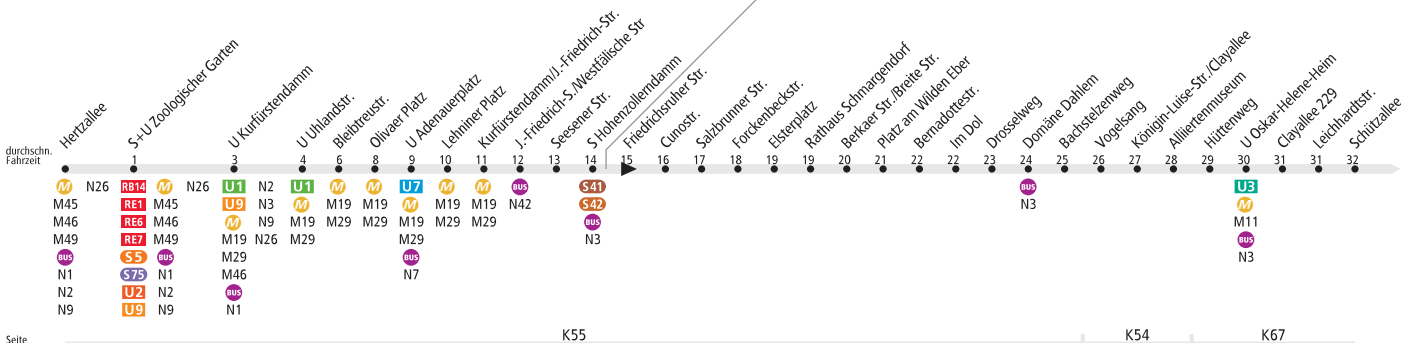

# N10

## S+U Zoologischer Garten ◀▶ Zehlendorf, Sachtlebenstr.

### BVG

Tarfbereich Teilbereich A

Seite

durchschn. Fahrzeit

Seite

K67