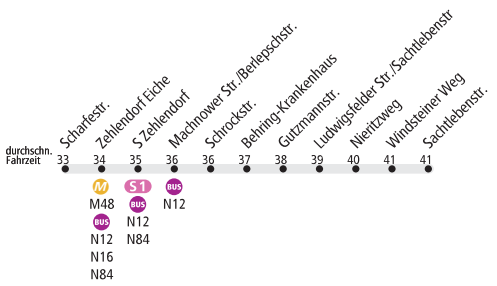

### BVG

Tarfbereich Teilbereich A

Seite

durchschn. Fahrzeit

Seite

K67