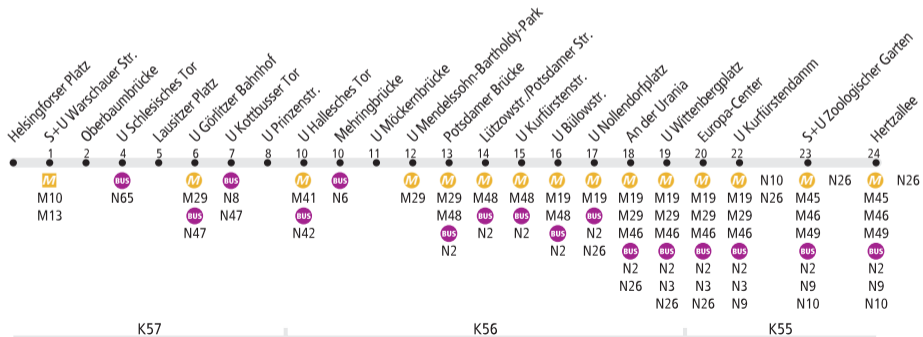

N1

S+U Warschauer Str. ◀▶ S+U Zoologischer Garten

BVG

Linie verkehrt nur in den Nächten So/Mo bis Do/Fr und ersetzt die in diesen Nächten nicht verkehrende U-Bahn-Linie U1. In den Nächten Fr/Sa, Sa/So und vor Feiertagen wird die Bus-Linie N1 durch die U-Bahn-Linie U1 ersetzt.

Tarfbereich Teilbereich A

durchschn. Fahrzeit

K57

K56

K55