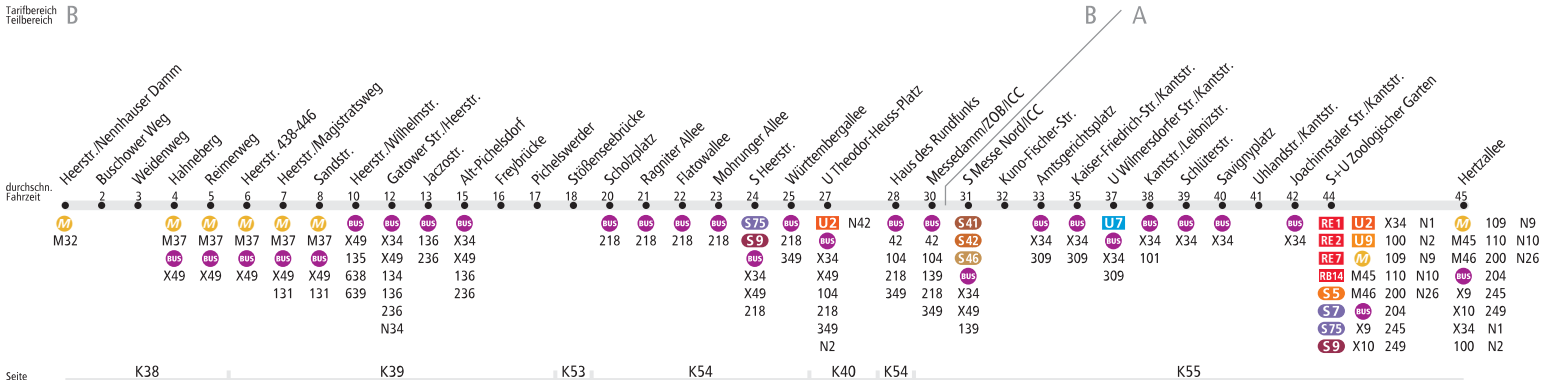

M49

Heerstr./Nennhauser Damm ◀▶ S+U Zoologischer Garten

BVG

MetroBus. Linie verkehrt im 24h-Betrieb.

Tarifbereich
Teilbereich

B

Seite

K38

K39

K53

K54

K40

K54

K55