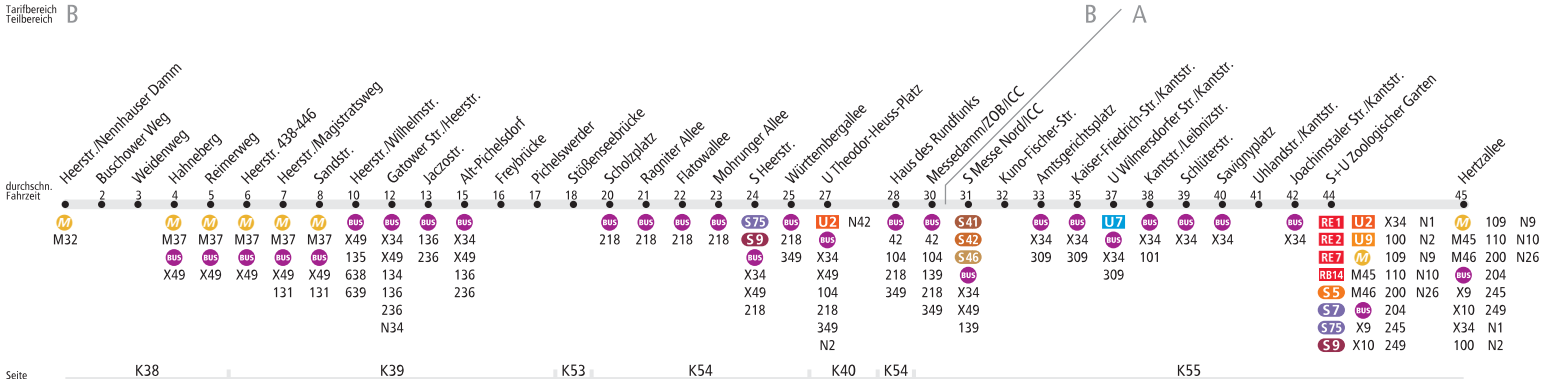

M49

Heerstr./Nennhauser Damm ◀▶ S+U Zoologischer Garten

BVG

MetroBus. Linie verkehrt im 24h-Betrieb.

Tarifbereich
Teilbereich

B

Seite

K38

K39

K53

K54

K40

K54

K55