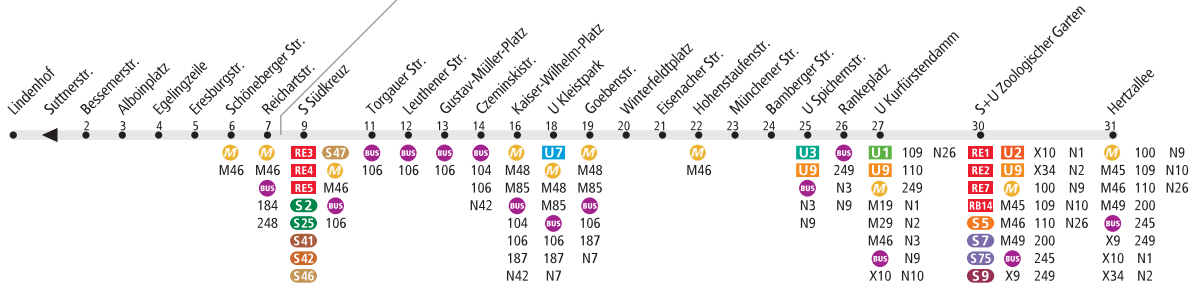

204

Schöneberg, Lindenhof ◄► S Südkreuz (◄► S+U Zoologischer Garten)

BVG

Tarifbereich
Teilbereich

B

B

A

durchschn.
Fahrzeit

K56

K55