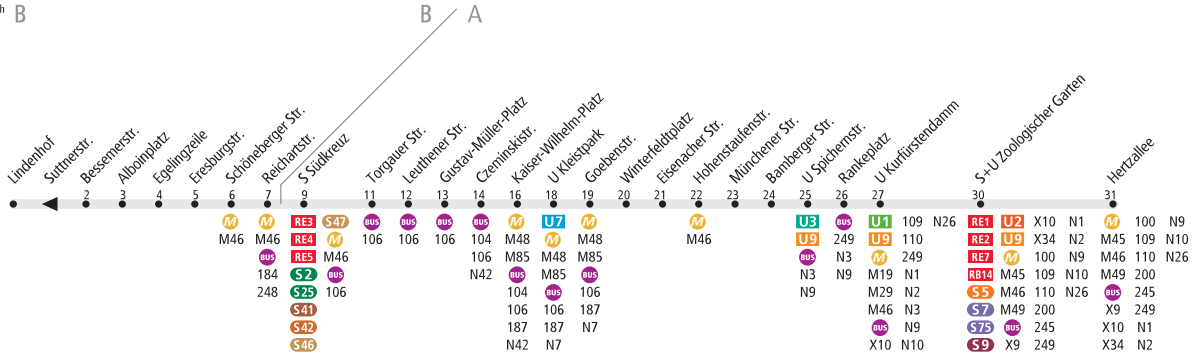

## Schöneberg, Lindenhof ◄► S Südkreuz (◄► S+U Zoologischer Garten)

### BVG

Tarifbereich B  
Teilbereich

durchschn.  
Fahrzeit

K56

K55