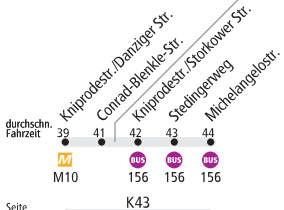

200

S+U Zoologischer Garten ◀▶ Prenzlauer Berg, Michelangelostr.

BVG

Tarifbereich Teilbereich A

Seite

K55

K56

K42

K56

K42

K43

Tarifbereich Teilbereich

Seite

K43